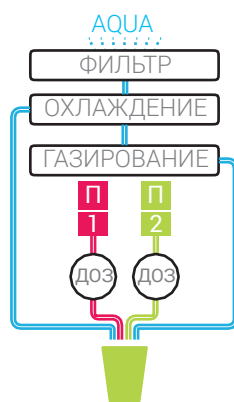

Безопасность и сервис

Наша система Firewall 36 – стандарт высочайшей безопасности для чистой здоровой воды. Наш генератор озона – мощный убийца бактерий, в 1000 раз сильнее обычного хлора.

Экономия электричества

rhea COOL

Вся модельная линия – бок о бок

П=ПРОДУКТ | ДОЗ=ДОЗИРОВКА | М=МИКСЕР

COOL AQUA

4 варианта

Чистая фильтрованная вода

- без газа
- без газа охлаждённая
- охлаждённая с CO₂
- предварительно выбранный объём с CO₂